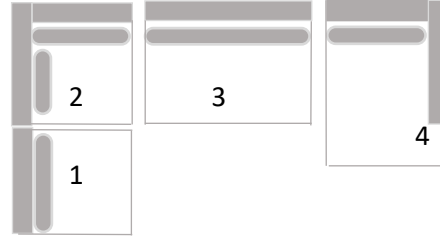

DANIA

Seat height: 15.5 "
Arm Height: 25.0"
Seat Depth: 24.0"
Leg Color: Espresso

SPECIFICATIONS:

Hauteur Assises: 15.5 "
Hauteur Bras: 25.0"
Profondeur Assises: 24.0"
Couleur Pattes: Espresso

DANIA

manora
MOBILIER D'EXCEPTION

Code

Dimension

Configuration Example

Coin
Corner
4790

40X40

Ottoman 30
4783

30X40

Ottoman 40
4882