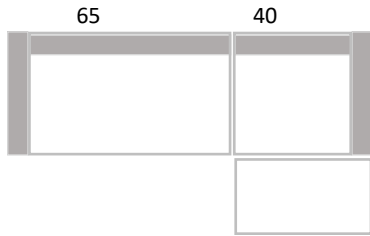

FLIP

Seat height: 15.5 "
Arm Height: 23.0"
Seat Depth: 24.0"
Leg Color: Espresso

SPECIFICATIONS:

Hauteur Assises: 15.5 "
Hauteur Bras: 25.0"
Profondeur Assises: 22.0"
Couleur Pattes: Espresso

Easily place the lounge on either the right or left side

Placez facilement la chaise longue sur le côté droit ou gauche

FLIP

manora
MOBILIER D'EXCEPTION

Sketch

Code

Dimension

Sketch

Code

Dimension

FLIP

105X40X63L

MOBILIER MANORA FURNITURE INC.

SPECIFICATIONS SUBJECT TO CHANGE WITHOUT NOTICE

www.manora.ca

MADE IN CANADA

SPÉCIFICATIONS SUJETTES À CHANGEMENT SANS PRÉAVIS