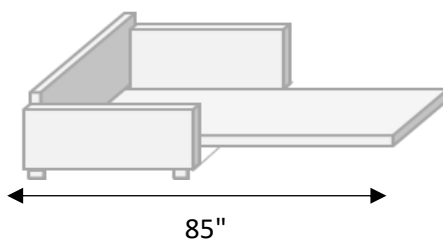

# MARY

Seat height: 16.0 "  
Arm Height: 24.0"  
Seat Depth: 20.0"  
Leg Color: Espresso

## SPECIFICATIONS:

Hauteur Assises: 16.0 "  
Hauteur Bras: 24.0"  
Profondeur Assises: 20.0"  
Couleur Pattes: Espresso

# MARY

**manora**  
MOBILIER D'EXCEPTION

Sketch	Code	Dimension	Sketch	Code	Dimension
	Divan Sofa 2235-13	83X39		Ch. Lounge RHF RHF Lounge Ch. 2235-13 2235-17	83X39X55 Divan/Sofa Opt. Lnge RHF
	Causeuse Love Seat 2235-12	62.5X39		Ch. Lounge LHF LHF Lounge Ch. 2235-13 2235-17	83X39X55 Divan/Sofa Opt. Lnge LHF
	Fauteuil Chair 2235-11	36X39			

### Option Divan Lit - Sofa Bed

	Divan-Lit Double Sofa Bed Double 2235-54	78.5X39		Divan-Lit Queen Sofa Bed Queen 2235-60	84.5X39
--	--	---------	--	--	---------