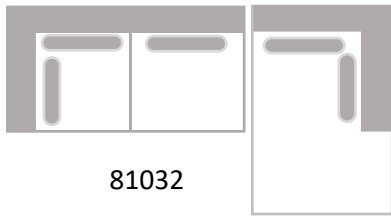

DALLAS

manora
MOBILIER D'EXCEPTION

Sketch	Code	Dimension	Sketch	Code	Dimension
	Condo Sofa 81031	81x39		Caus. 1 bras LHF 1 Arm Love Seat LHF 81039	53X39
	Condo 1 bras LHF 1 Arm Condo LHF 81032	71x39		Caus. 1 bras RHF 1 Arm Love Seat RHF 81040	53X39
	Condo 1 bras RHF 1 Arm Condo RHF 81033	71x39		Ch. Longue LHF Lounge LHF 81041	39X65
	Condo sans bras Armless Condo 81034	61X39		Ch. Longue RHF Lounge RHF 81042	39X65
	Fauteuil 1 bras LHF 1 Arm Chair LHF 81035	39X39		Ch. Long. Etroit LHF Narrow Lounge LHF 81043	36X65
	Fauteuil 1 bras RHF 1 Arm Chair RHF 81036	39X39		Ch. Long. Etroit RHF Narrow Lounge RHF 81044	36X65
	Fauteuil sans bras Armless chair 81037	29X39		Ottoman 81045	38X27
	Coin Corner 81038	39X39			

81032

81042

Condo + Chaise longue 111 X 65.5

Illustration

2 X 81033

Sectionnel 111 X 71

Options

Siege/Seat